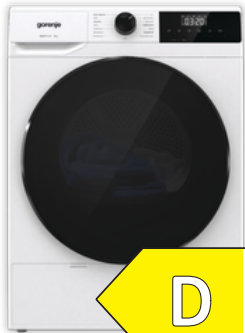

Stock à Ehlerange | Plus que 2500 Appareils !!

Sèche-linge à pompe à chaleur | 9 kg
Gorenje DHNA92/DE

largeur 59,5 cm,
15 programmes, protection
anti-froissage, écran LED,
sécurité enfants, capteur
d'humidité, blanc

9KG

499,-